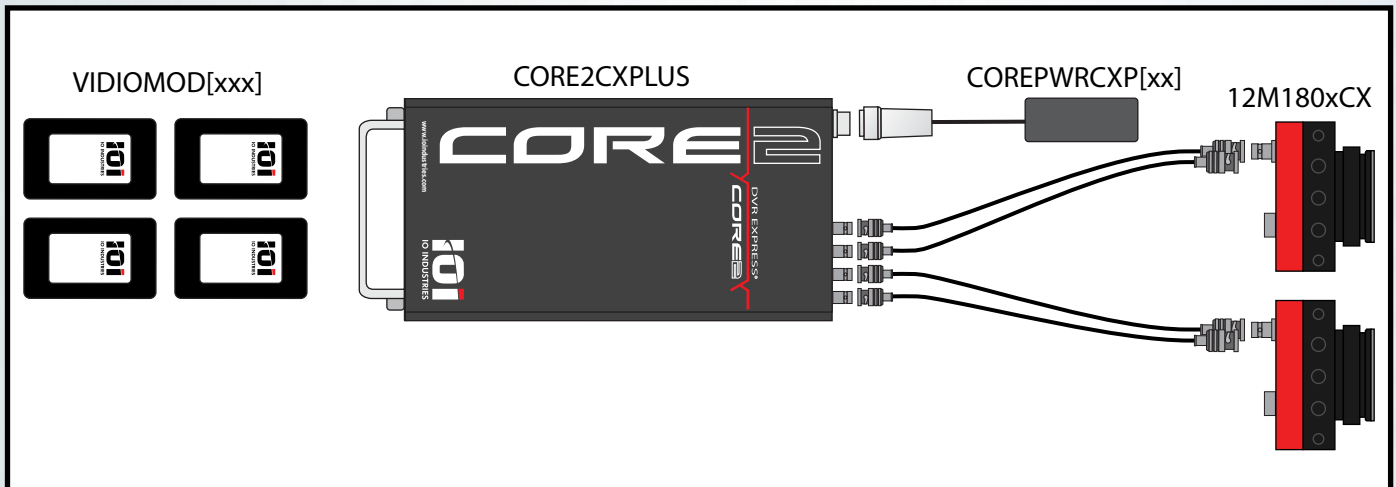

DVR EXPRESS®

CORE2

+ Flare™

High-Speed Video Recording Kit with Two 12MP Cameras

Example Configurations:

Record Duration at Max. Frame Rate per Installed Storage (hh:mm 8/10-bit)

Resolution	Max. Frame Rate (8/10-bit)	4x240GB	4x480GB	4x960GB	4x1920GB	4x3840GB
4096 x 3072	67 / 54	:09 / :09	:18 / :18	:37 / :37	1:15 / 1:14	2:30 / 2:29
3840 x 2160	95 / 76	:10 / :10	:20 / :20	:40 / :40	1:20 / 1:20	2:40 / 2:40
2048 x 2048	201 / 161	:09 / :09	:18 / :18	:37 / :37	1:15 / 1:15	2:30 / 2:30
2048 x 1536	267 / 215	:09 / :09	:18 / :18	:37 / :37	1:15 / 1:14	2:30 / 2:29
1920 x 1080	378 / 304	:10 / :10	:20 / :20	:40 / :40	1:20 / 1:20	2:41 / 2:40
1280 x 1024	399 / 321	:15 / :15	:30 / :30	1:00 / 1:00	2:01 / 2:00	4:02 / 4:00
1024 x 1000	807 / 657	:09 / :09	:19 / :18	:38 / :37	1:16 / 1:15	2:33 / 2:30
1280 x 720	563 / 454	:15 / :15	:30 / :30	1:01 / 1:00	2:02 / 2:01	4:04 / 4:02
832 x 600	1318 / 1085	:12 / :11	:24 / :23	:48 / :46	1:36 / 1:33	3:12 / 3:07
640 x 480	1627 / 1349	:15 / :13	:31 / :30	1:03 / 1:01	2:06 / 2:02	4:13 / 4:04

IOI Parts Required:

- 1x DVR (Core2CXPLUS)
- 4x VidIO Drive Modules (VIDIOMOD[xxx])
- 1x AC Power Adapter (COREPWRXP[xx])
- 2x Camera (12M180xCX)

Optional **IOI** Parts:

- 1x Auxiliary I/O Breakout Cable (CABCORETRIG)
- 1x Download Module Kit (COREDMKIT4)