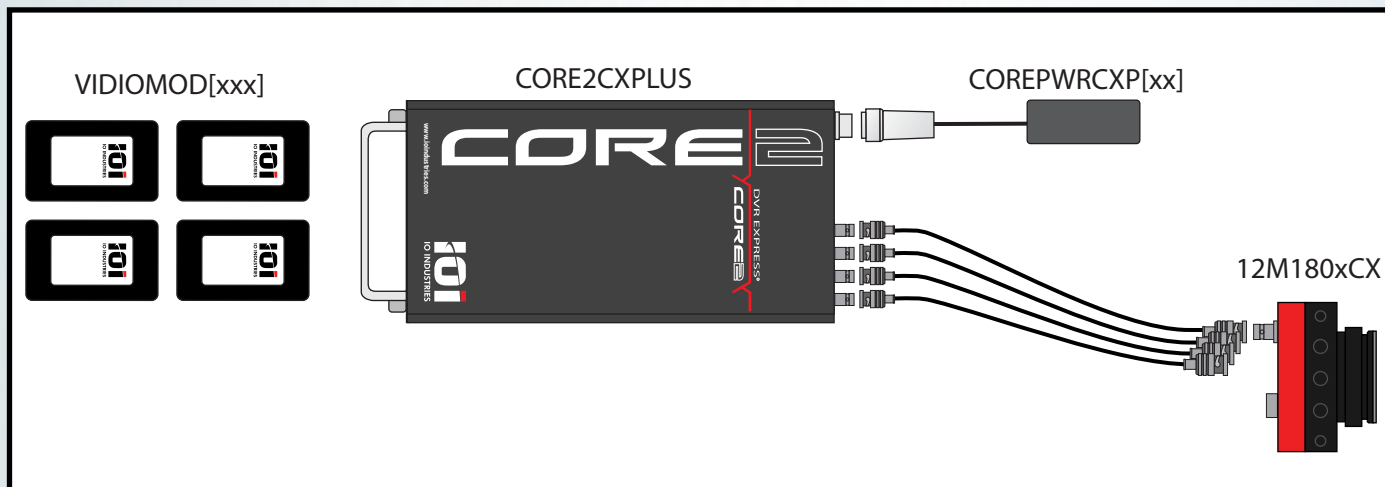

DVR EXPRESS®

CORE2

+ Flare™

High-Speed Video Recording Kit with 12MP Camera

Example Configurations:

Record Duration at Max. Frame Rate per Installed Storage (hh:mm 8/10-bit)

Resolution	Max. Frame Rate (8/10-bit)	4x240GB	4x480GB	4x960GB	4x1920GB	4x3840GB
4096 x 3072	134 / 107	:09 / :09	:18 / :18	:37 / :37	1:15 / 1:15	2:30 / 2:30
3840 x 2160	191 / 152	:09 / :10	:19 / :20	:39 / :40	1:19 / 1:20	2:39 / 2:40
2048 x 2048	400 / 321	:09 / :09	:18 / :18	:37 / :37	1:15 / 1:15	2:31 / 2:30
2048 x 1536	531 / 426	:09 / :09	:18 / :18	:37 / :37	1:15 / 1:15	2:31 / 2:31
1920 x 1080	749 / 601	:10 / :10	:20 / :20	:40 / :40	1:21 / 1:21	2:43 / 2:42
1280 x 1024	777 / 624	:15 / :15	:31 / :30	1:02 / 1:01	2:04 / 2:03	4:08 / 4:07
1024 x 1000	1009 / 904	:15 / :13	:30 / :27	1:01 / :54	2:02 / 1:49	4:05 / 3:39
1280 x 720	1108 / 891	:15 / :15	:31 / :30	1:02 / 1:01	2:04 / 2:03	4:08 / 4:06
832 x 600	1648 / 1481	:19 / :17	:38 / :34	1:17 / 1:08	2:34 / 2:17	5:08 / 4:34
640 x 480	2034 / 1831	:25 / :22	:50 / :45	1:41 / 1:30	3:22 / 3:00	6:45 / 6:00

IOI Parts Required:

- 1x DVR (Core2CXPLUS)
- 4x VidIO Drive Modules (VIDIOMOD[xxx])
- 1x AC Power Adapter (COREPWRXP[xx])
- 1x Camera (12M180xCX)

Optional IOI Parts:

- 1x Auxiliary I/O Breakout Cable (CABCORETRIG)
- 1x Download Module Kit (COREDMKIT4)