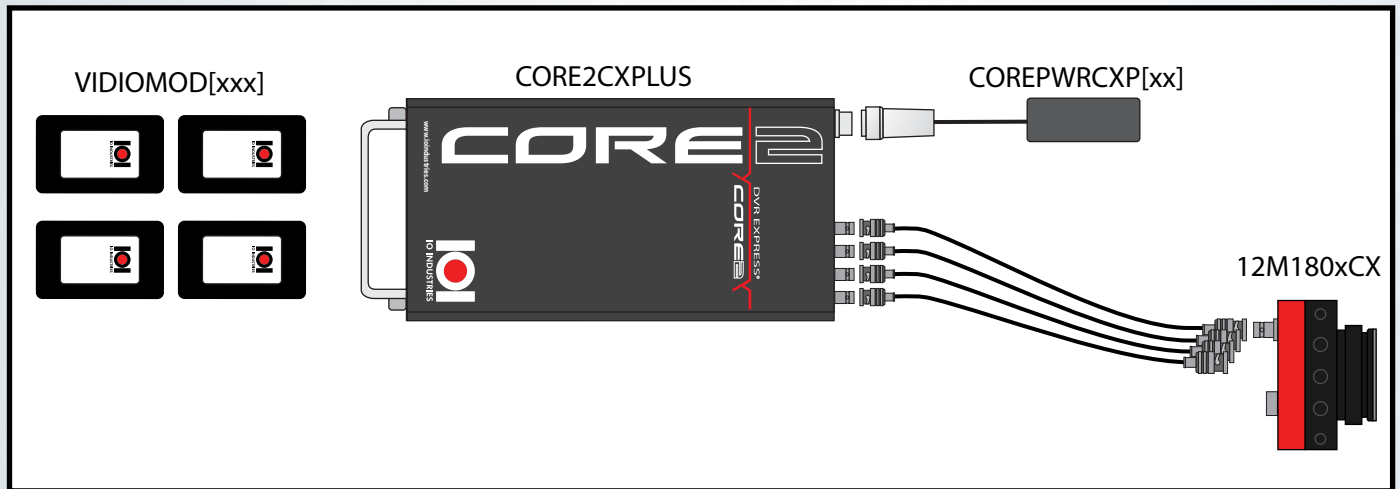

DVR EXPRESS®

CORE2

+ Flare™

High-Speed Video Recording Kit with 12MP Camera

Example Configurations:

Record Duration at Max. Frame Rate per Installed Storage (hh:mm 8/10-bit)

Resolution	Max. Frame Rate (8/10-bit)	4x240GB	4x480GB	4x960GB	4x1920GB	4x3840GB
4096 x 3072	134 / 107	:09 / :09	:18 / :18	:37 / :37	1:15 / 1:15	2:30 / 2:30
3840 x 2160	191 / 152	:09 / :10	:19 / :20	:39 / :40	1:19 / 1:20	2:39 / 2:40
2048 x 2048	400 / 321	:09 / :09	:18 / :18	:37 / :37	1:15 / 1:15	2:31 / 2:30
2048 x 1536	531 / 426	:09 / :09	:18 / :18	:37 / :37	1:15 / 1:15	2:31 / 2:31
1920 x 1080	749 / 601	:10 / :10	:20 / :20	:40 / :40	1:21 / 1:21	2:43 / 2:42
1280 x 1024	777 / 624	:15 / :15	:31 / :30	1:02 / 1:01	2:04 / 2:03	4:08 / 4:07
1024 x 1000	1009 / 904	:15 / :13	:30 / :27	1:01 / :54	2:02 / 1:49	4:05 / 3:39
1280 x 720	1108 / 891	:15 / :15	:31 / :30	1:02 / 1:01	2:04 / 2:03	4:08 / 4:06
832 x 600	1648 / 1481	:19 / :17	:38 / :34	1:17 / 1:08	2:34 / 2:17	5:08 / 4:34
640 x 480	2034 / 1831	:25 / :22	:50 / :45	1:41 / 1:30	3:22 / 3:00	6:45 / 6:00

IO Industries Parts Required:

- 1x DVR (Core2CXPLUS)
- 4x VidIO Drive Modules (VIDIOMOD[xxx])
- 1x AC Power Adapter (COREPWRCXP[xx])
- 1x Camera (12M180xCX)

Optional **IO Industries** Parts:

- 1x Auxiliary I/O Breakout Cable (CABCORETRIG)
- 1x Download Module Kit (COREDMKIT4)